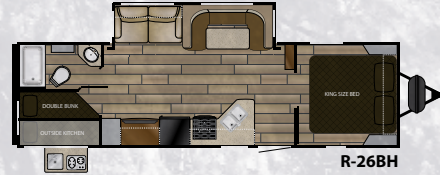

RADIANCE

Model	23 RB	24 BH	25 RB	25 RK	25 RL	26 BH	26 RL	27 BH	28 QD	30 DS	32 BH	33 TS
Length	27' 3"	29' 1"	30' 8"	31' 4"	31' 7"	32' 11"	30' 0"	32' 2"	33' 4"	36' 5"	36' 7"	36' 9"
Dry	5,200	5,400	6,080	6,140	6,400	6,420	5,640	6,180	6,340	7,160	7,520	7,660
Hitch	340	560	780	640	540	800	680	680	800	940	940	900
Height	11' 1"	11' 1"	11' 1"	11' 3"	11' 3"	11' 3"	11' 3"	11' 3"	11' 3"	11' 5"	11' 5"	11' 5"
Awning	12'	19'	20'	20'	20'	19'	18'	19'	19'	19'	19'	19'
Tanks	44 ^F 30 ^G 30 ^B	44 ^F 30 ^G 30 ^B	44 ^F 60 ^G 30 ^B	44 ^F 60 ^G 30 ^B	44 ^F 30 ^G 30 ^B	44 ^F 30 ^G 30 ^B	44 ^F 30 ^G 30 ^B	44 ^F 30 ^G 30 ^B	44 ^F 30 ^G 30 ^B	44 ^F 30 ^G 30 ^B	44 ^F 30 ^G 60 ^B	44 ^F 30 ^G 30 ^B