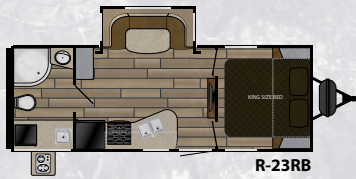

RADIANCE

Model	23 RB	24 BH	25 RB	25 RK	25 RL	26 BH	26 RL	27 BH	28 QD	30 DS	32 BH	33 TS
Length	27' 3"	29' 1"	30' 8"	31' 4"	31' 7"	32' 11"	30' 0"	32' 2"	33' 4"	36' 5"	36' 7"	36' 9"
Dry	5,200	5,400	6,080	6,140	6,400	6,420	5,640	6,180	6,340	7,160	7,520	7,660
Hitch	340	560	780	640	540	800	680	680	800	940	940	900
Height	11' 1"	11' 1"	11' 1"	11' 3"	11' 3"	11' 3"	11' 3"	11' 3"	11' 3"	11' 5"	11' 5"	11' 5"
Awning	12'	19'	20'	20'	20'	19'	18'	19'	19'	19'	19'	19'
Tanks	44 ^F 30 ^G 30 ^B	44 ^F 30 ^G 30 ^B	44 ^F 60 ^G 30 ^B	44 ^F 60 ^G 30 ^B	44 ^F 30 ^G 30 ^B	44 ^F 30 ^G 30 ^B	44 ^F 30 ^G 30 ^B	44 ^F 30 ^G 30 ^B	44 ^F 30 ^G 30 ^B	44 ^F 30 ^G 30 ^B	44 ^F 30 ^G 60 ^B	44 ^F 30 ^G 30 ^B