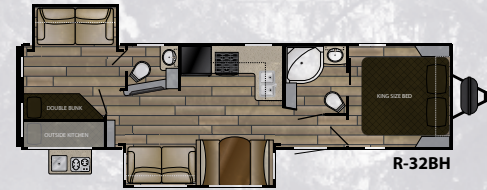

RADIANCE

Model	23 RB	24 BH	25 RB	25 RK	25 RL	26 BH	26 RL	27 BH	28 QD	30 DS	32 BH	33 TS
Length	27' 3"	29' 1"	30' 8"	31' 4"	31' 7"	32' 11"	30' 0"	32' 2"	33' 4"	36' 5"	36' 7"	36' 9"
Dry	5,200	5,400	6,080	6,140	6,400	6,420	5,640	6,180	6,340	7,160	7,520	7,660
Hitch	340	560	780	640	540	800	680	680	800	940	940	900
Height	11' 1"	11' 1"	11' 1"	11' 3"	11' 3"	11' 3"	11' 3"	11' 3"	11' 3"	11' 5"	11' 5"	11' 5"
Awning	12'	19'	20'	20'	20'	19'	18'	19'	19'	19'	19'	19'
Tanks	44 ^F 30 ^G 30 ^B	44 ^F 30 ^G 30 ^B	44 ^F 60 ^G 30 ^B	44 ^F 60 ^G 30 ^B	44 ^F 30 ^G 30 ^B	44 ^F 30 ^G 30 ^B	44 ^F 30 ^G 30 ^B	44 ^F 30 ^G 30 ^B	44 ^F 30 ^G 30 ^B	44 ^F 30 ^G 30 ^B	44 ^F 30 ^G 60 ^B	44 ^F 30 ^G 30 ^B